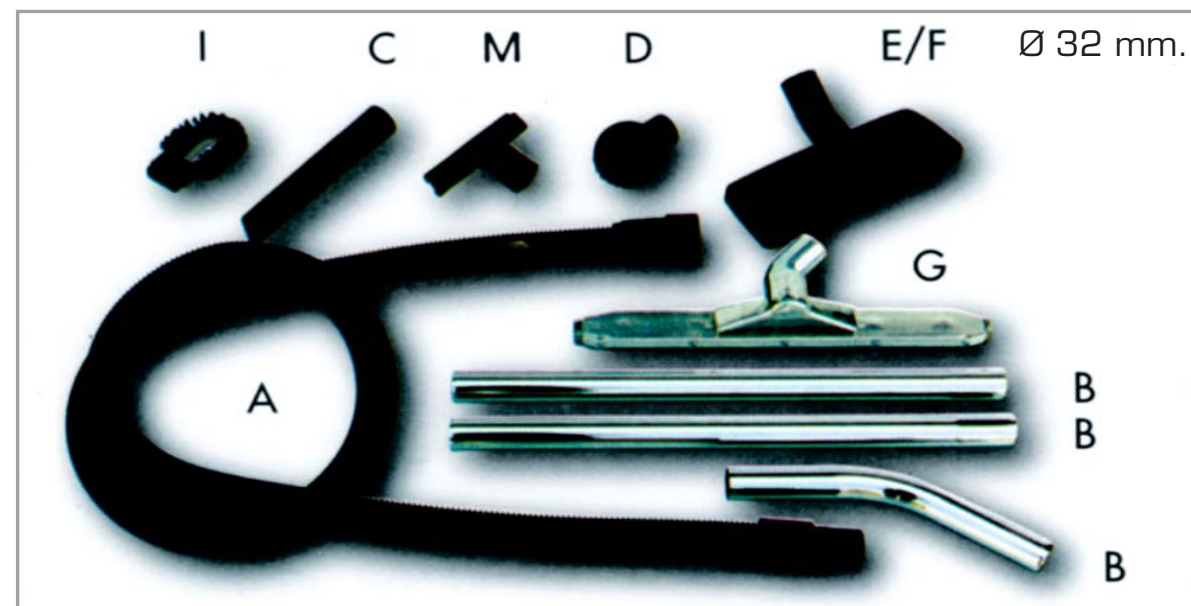

MODELLO MODEL MODÈLE		C40 F1	C42 F1	C43 F1	C44 F1	C44 BF1
Potenza motore Motor power Puissance moteur	w	1000	1000	1000	1000	1000
Portata d'aria Air flow Débit d'air	m³/h	210	210	210	210	210
Depressione Water lift Dépression	mBar	226	226	226	226	226
Rumorosità Noise level Bruit	dB	60	60	60	60	60
Capacità Capacity Capacité	l	16	16	30	30	30
Serbatoio Tank Réservoir		ABS	INOX	INOX	ABS	ABS
Peso Weight Poids	Kg	8,5	8,5	9,5	9,5	16
Utilizzo Use Utilisation		polvere&liquidi wet&dry eau-poussière	polvere&liquidi wet&dry eau-poussière	polvere&liquidi wet&dry eau-poussière	polvere&liquidi wet&dry eau-poussière	polvere&liquidi wet&dry eau-poussière
Accessori Accessories Accessoires	Ø mm	32	32	40	40	40

ACCESSORI - ACCESSORIES: - ACCESSOIRES:

A Tubo flessibile Flexible Hose Tuyau flexible	D Pennello Round brush Brosse ronde
B Curvetta/Tubo rigido Curve/Steel hose Courbe inox/Tuyau rigide	E Spazzola polvere Floor dry tool Brosse carrelage
C Lancia piatta Crevice tool Lance plate	F Spazzola moquette-optional Carpet brush-optional Brosse moquette-optionnelle